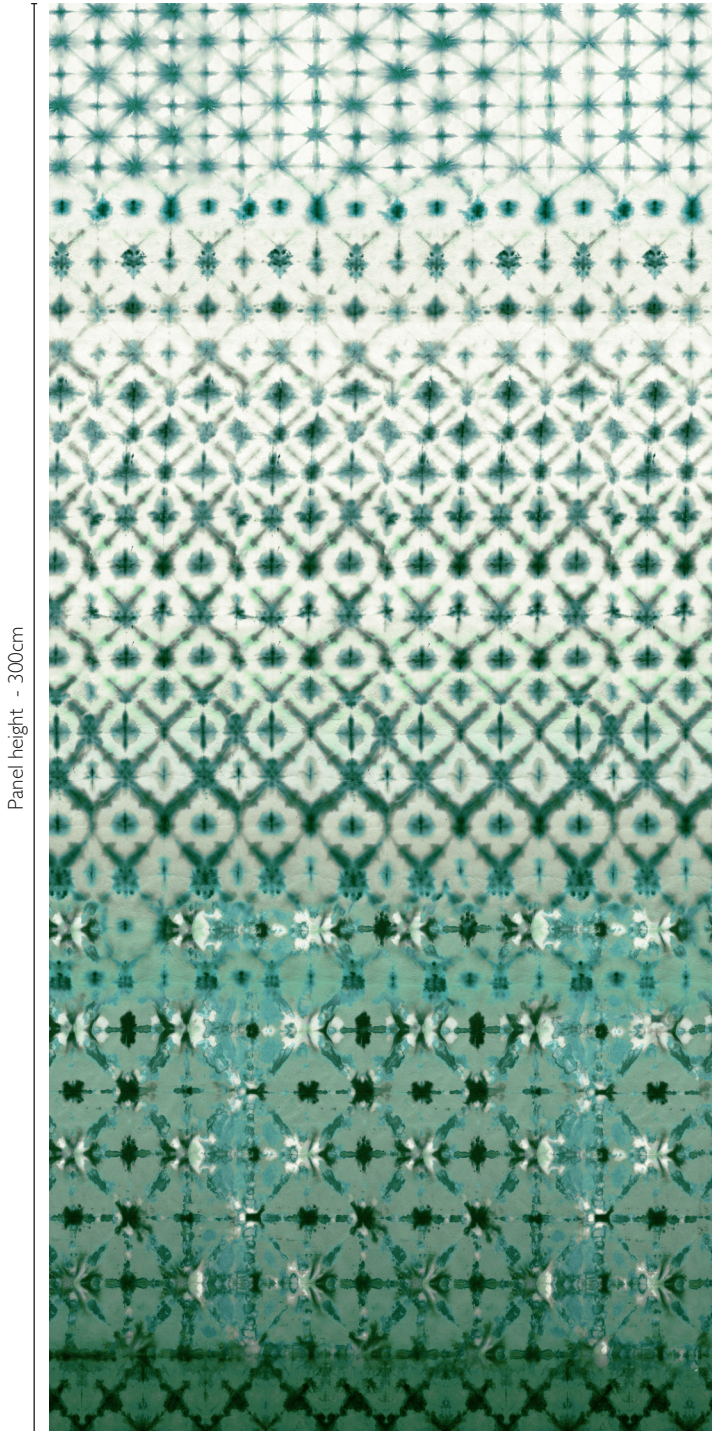

DESIGNERS GUILD

PDG1161/02 KARAOSHI

Full panel width - 140cm

Roll width - 70cm

Panel height - 300cm

PDG1161/02 - Celadon

OTHER COLOURWAYS AVAILABLE:

PDG1161/03 - Emerald