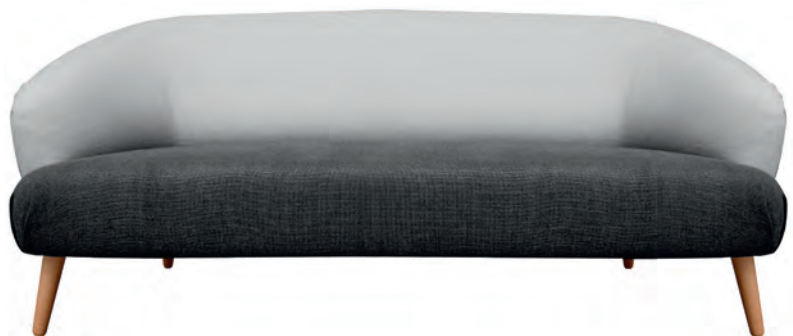

SMOOTH

A MODERN PURE DESIGN THAT PROVIDES ULTIMATE COMFORT THROUGH THE DEEP LOW SEAT AND GENTLY ANGLED BACK. THE FEATURE CURVE OF THIS DESIGN IS EXTENDED TO THE ROUNDED FOOT OF ITS WOODEN LEGS THAT ADD AN ADDITIONAL ELEMENT TO OUR RANGE OF SOFAS.

DE Ein klares modernes Design, welches ultimativen Komfort durch eine tiefe Sitzfläche und den geschwungenen Rücken bietet. Die charakteristische Linie lehnt sich an dem gerundeten Fuß des Möbels an. Somit wird es zu einem sehr ausgefallenen Stück in unserem Angebot. **FR** Une ligne résolument moderne qui procure un confort ultime grâce à sa profonde assise et à l'inclinaison parfaite du dossier. La caractéristique courbe de ce modèle est soulignée par la rondeur des pieds bois ce qui ajoute une note originale à notre offre de mobiliers. **ES** Gran interpretación contemporánea de una butaca orejera, con abotonado trasero alto. Las butacas, sofás y bancos, con o sin brazos, ofrecen un estilo dramático en cualquier lugar donde se sitúen. **IT** Un disegno moderno che fornisce assoluto comfort. Grazie ad una seduta bassa e profonda e ad uno schienale leggermente ad angolo. La caratteristica curva di questo disegno si estende ai suoi piedi in legno arrotondati che aggiungono un elemento originale alla nostra linea di divani.

3 SEAT SOFA IN BRERA MODA LINEN

AVAILABLE IN A CHAIR, 2, 2.5 & 3 SEAT SOFAS